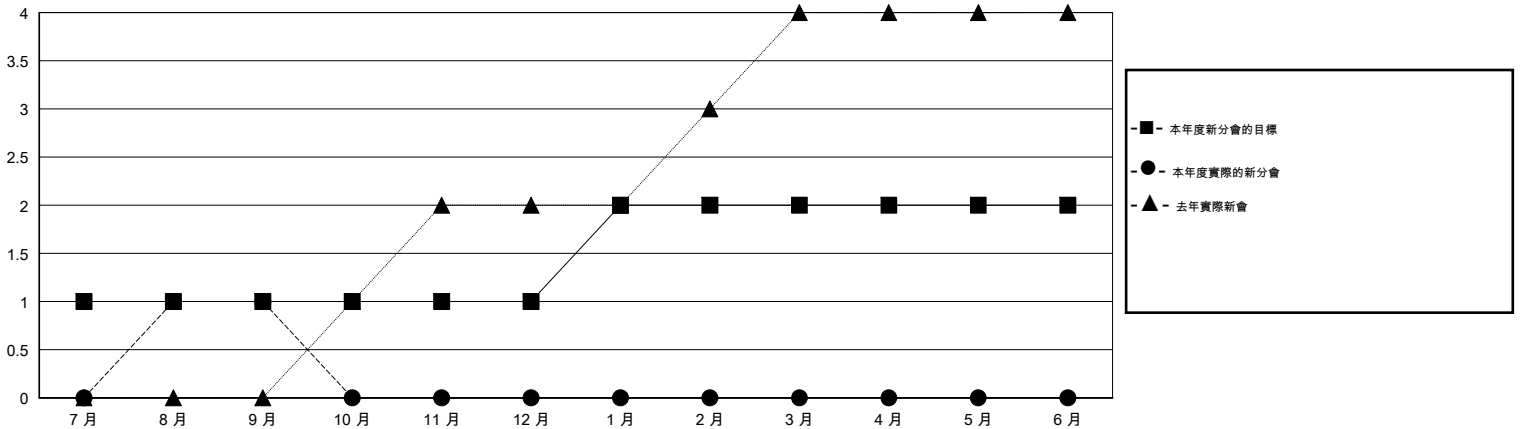

MONTHLY MEMBERSHIP PROGRESS REPORT

District 300B2

Results as of: 9/30/2014

GMT: PEI-JEN CHEN

地點 REP OF CHINA

GMT憲章區 5

分會				
成果 2014-2015				
季	新分會目標	新會	會員流失的分會	淨增/減
7月/8月/9月	1	1	0	1
10月/11月/12月	0	0	0	0
1月/2月/3月	1	0	0	0
4月/5月/6月	0	0	0	0

位會員@每位須繳				
成果 2014-2015				
季	新會員目標	增加的授證/新會員	退會人數	淨增/減
7月/8月/9月	280	191	148	43
10月/11月/12月	40	0	0	0
1月/2月/3月	40	0	0	0
4月/5月/6月	-100	0	0	0

目標與實際新會累積

目標和實際會員累積

已取消的分會: 0

36 CLUBS OF 53 增添1位或以上的新會員

性別分佈

男 1,816 (77.11%)
女 539 (22.89%)