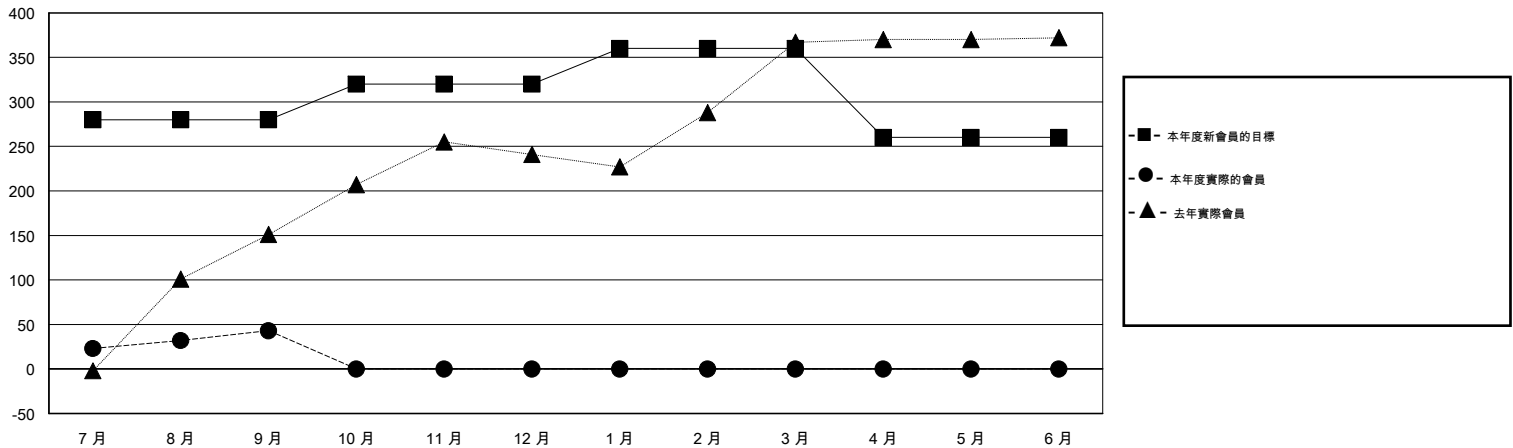

MONTHLY MEMBERSHIP PROGRESS REPORT

District 300B2

Results as of: 9/30/2014

GMT: PEI-JEN CHEN

地點 REP OF CHINA

GMT憲章區 5

分會				
成果 2014-2015				
季	新分會目標	新會	會員流失的分會	淨增/減
7月/8月/9月	1	1	0	1
10月/11月/12月	0	0	0	0
1月/2月/3月	1	0	0	0
4月/5月/6月	0	0	0	0

位會員@每位須繳				
成果 2014-2015				
季	新會員目標	增加的授證/新會員	退會人數	淨增/減
7月/8月/9月	280	191	148	43
10月/11月/12月	40	0	0	0
1月/2月/3月	40	0	0	0
4月/5月/6月	-100	0	0	0

目標與實際新會累積

目標和實際會員累積

已取消的分會: 0

36 CLUBS OF 53 增添1位或以上的新會員

性別分佈

男 1,816 (77.11%)
女 539 (22.89%)